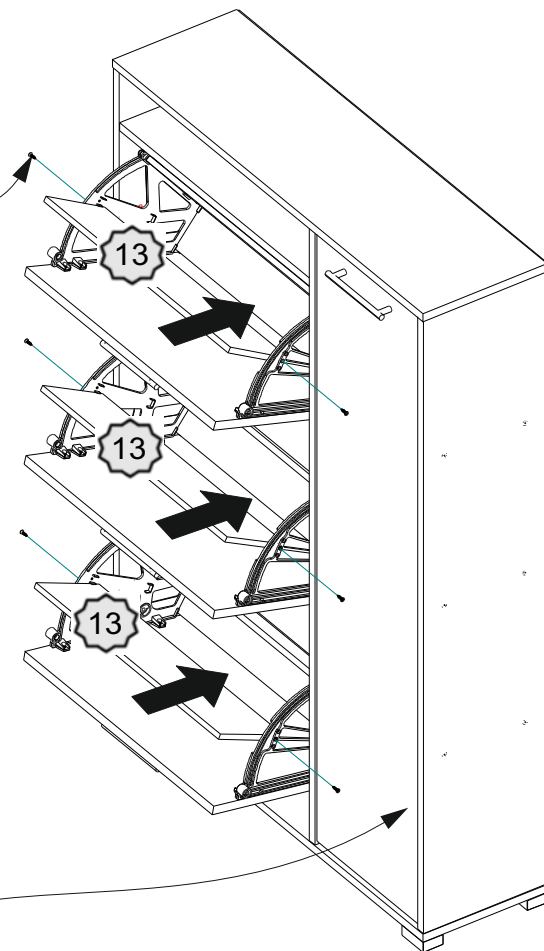

a1 22 шт	 a2 22 шт	 a3 1 шт	 b1 5x34 - 6 шт	 b2 6 шт
 b3 6 шт	 p1 4 шт	 d2 3,5x16 - 98 шт	 m9 1 шт	 d4 4x25 - 8 шт
 f1 3 шт	 f1 8 шт	 n5 4 шт	 e7 2 шт	

Важно: внешний вид фурнитуры может отличаться от указанного!!!