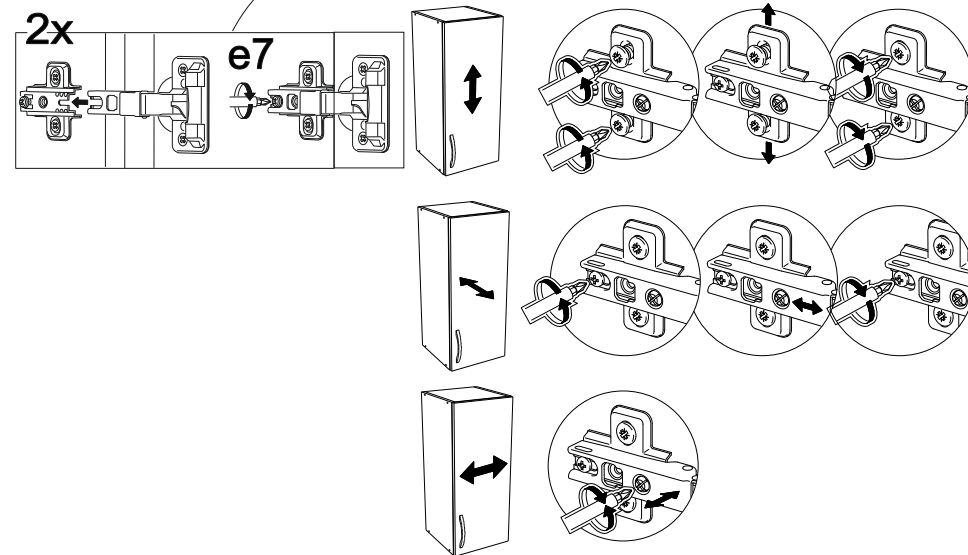

№	Обозначение	Наименование	Размеры детали, мм.			Кол.
			длина	ширина	толщина	
2	КН.НМ.05.102.00.00.01	Фасад	357	534	16	3
3	КН.НМ.05.102.00.00.02	Дно	878	246	16	1
4	КН.НМ.05.102.00.00.03	Боковина левая	1213	244	16	1
5	КН.НМ.05.102.00.00.04	Боковина правая	1213	244	16	1
6	КН.НМ.05.102.00.00.05	Полка	538	242	16	1
7	КН.НМ.05.102.00.00.06	Стойка	1213	244	16	1
8	КН.НМ.05.102.00.00.07	Крышка	878	246	16	1
9	КН.НМ.05.102.00.00.08	Дверь	1203	286	16	1
11	КН.НМ.05.102.00.00.10	Полка	290	226	16	3
13	КН.НМ.05.102.00.00.12	Полка	522	135	10	6
14	КН.НМ.05.102.00.00.13	Полка	522	85	10	3
15	КН.НМ.05.102.00.00.14	Стенка задняя ДВПО	1243	280	2,5	2
16	КН.НМ.05.102.00.00.15	Стенка задняя ДВПО	1243	313	2,5	1
17		Профиль соединительный	1210			1

6x

 a1 22 шт	 a2 22 шт	 a3 1 шт	 b1 5x34 - 6 шт	 b2 6 шт
 b3 6 шт	 p1 4 шт	 d2 3,5x16 - 98 шт	 m9 1 шт	 d4 4x25 - 8 шт
 f1 3 шт	 f1 8 шт	 n5 4 шт	 e7 2 шт	

Важно: внешний вид фурнитуры может отличаться от указанного!!!