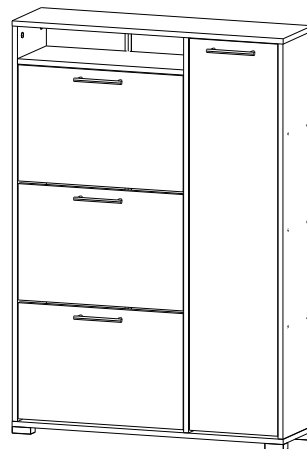

Рекомендации по обслуживанию и эксплуатации за мебелью

Качество и комплектность изделия рекомендуется проверять в магазине при покупке в распакованном виде.

Рекомендуется привлекать для сборки изделия квалифицированных специалистов.

Мебель должна храниться и эксплуатироваться в помещениях с температурой не ниже +5 ° и не выше +40° и относительной влажностью от 45% до 70%

Сборка изделия должна производиться в порядке, изложенном в настоящей инструкции. В процессе эксплуатации изделий необходимо периодически затягивать ослабленные винтовые соединения. В случае необходимости перемещения изделия по помещению перед перестановкой необходимо полностью освободить его от груза (одежда, матрас и т.п.) Во избежание поломки изделия передвижение производить приподнимая его над уровнем пола

Поверхность деталей мебели следует беречь от попадания влаги во избежание разбухания и отслаивания кромки.

Не допускается расположение мебели ближе 50 см от отопительных приборов и других источников тепла, а так же под прямыми солнечными лучами. Вызывает ускоренное старение, выцветание покрытия и деформацию деталей мебели.

Не допускается попадание на поверхность деталей агрессивных жидкостей (спирт, бензин, ацетон и т.п.)

Пыль с поверхности деталей мебели удалять чистой и сухой салфеткой из мягкой ткани (фланель, плюш и т.п.). Для очистки поверхности мебели от загрязнений использовать только специальные средства по уходу за мебелью, соответствующие характеру материала покрытия (необходимо ознакомиться с инструкцией производителя).

Любые поверхности мебели необходимо беречь от ударов твердыми предметами во избежание появления царапин, вмятин, трещин, сколов и т.п.