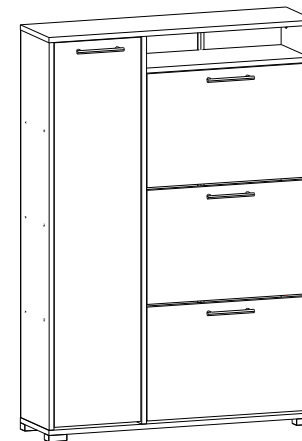

Правое исполнение

ООО МФ "Олимп-мебель"

Россия, 606400, Нижегородская область, г. Балахна, ул. Челюскинцев, 27
тел. 8(831) 266-00-29
сайт: www.olmeko.ru