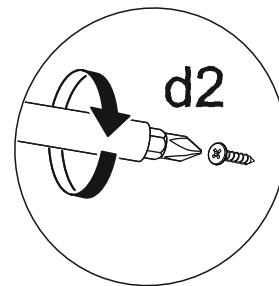

№	Обозначение	Наименование	Размеры детали, мм.			Кол.
			длина	ширина	толщина	
2	КН.НМ.05.102.00.00.01	Фасад	357	534	16	3
3	КН.НМ.05.102.00.00.02	Дно	878	246	16	1
4	КН.НМ.05.102.00.00.03	Боковина левая	1213	244	16	1
5	КН.НМ.05.102.00.00.04	Боковина правая	1213	244	16	1
6	КН.НМ.05.102.00.00.05	Полка	538	242	16	1
7	КН.НМ.05.102.00.00.06	Стойка	1213	244	16	1
8	КН.НМ.05.102.00.00.07	Крышка	878	246	16	1
9	КН.НМ.05.102.00.00.08	Дверь	1203	286	16	1
11	КН.НМ.05.102.00.00.10	Полка	290	226	16	3
13	КН.НМ.05.102.00.00.12	Полка	522	135	10	6
14	КН.НМ.05.102.00.00.13	Полка	522	85	10	3
15	КН.НМ.05.102.00.00.14	Стенка задняя ДВПО	1243	280	2,5	2
16	КН.НМ.05.102.00.00.15	Стенка задняя ДВПО	1243	313	2,5	1
17		Профиль соединительный	1210			1

6x