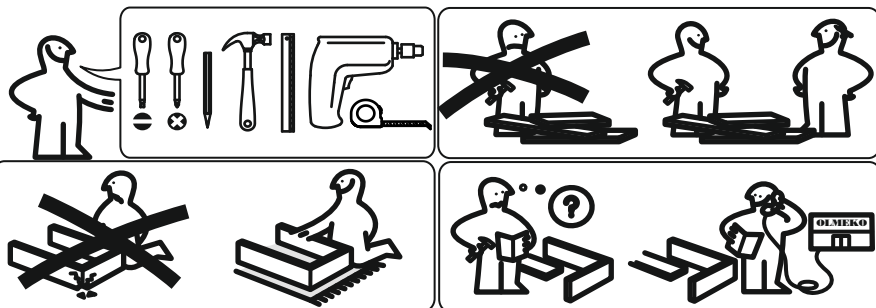

a1 22 шт	 a2 22 шт	 a3 1 шт	 b1 5x34 - 6 шт	 b2 6 шт
 b3 6 шт	 p1 4 шт	 d2 3,5x16 - 98 шт	 m9 1 шт	 d4 4x25 - 8 шт
 f1 3 шт	 f1 8 шт	 n5 4 шт	 e7 2 шт	

Важно: внешний вид фурнитуры может отличаться от указанного!!!