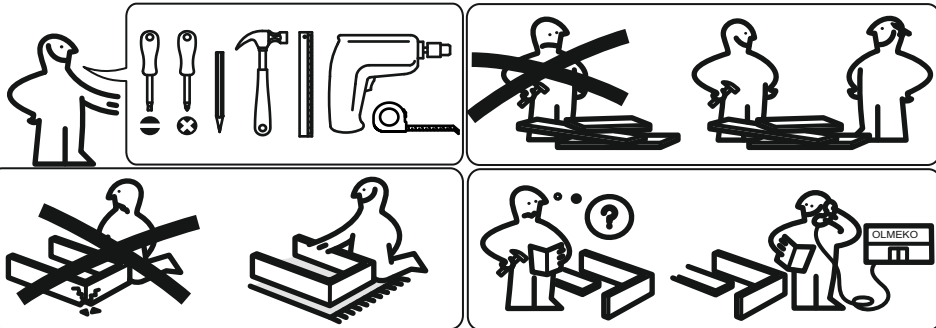

Для заметок

№	Обозначение	Наименование	Размеры детали, мм.			Кол.
			длина	ширина	толщина	
1	КН.НМ.53.02.00.01.00	Фасад	1258	346	18	1
2	КН.НМ.53.02.00.02.00	Фасад	442	498	18	1
3	КН.НМ.53.02.00.03.00	Фасад	220	498	18	1
4	КН.НМ.53.02.00.04.00	Стенка вертикальная	1246	390	16	1
5	КН.НМ.53.02.00.05.00	Стенка вертикальная	1246	390	16	1
6	КН.НМ.53.02.00.06.00	Стенка вертикальная	1246	390	16	1
7	КН.НМ.53.02.00.07.00	Стенка горизонтальная	850	390	16	1
8	КН.НМ.53.02.00.08.00	Стенка горизонтальная	480	386	16	1
9	КН.НМ.53.02.00.09.00	Стенка горизонтальная	320	386	16	1
10	КН.НМ.53.02.00.10.00	Полка	319	390	16	1
11	КН.НМ.53.02.00.11.00	Стенка горизонтальная	850	414	16	1
12	КН.НМ.53.02.00.12.00	Задняя стенка ДВПО	1270	342	2,5	1
13	КН.НМ.53.02.00.13.00	Задняя стенка ДВПО	1270	250	2,5	2
14	КН.НМ.53.02.00.14.00	Фасад (стекло)	696	476	4	1
15	КН.НМ.53.02.00.15.00	Полка (стекло)	476	380	4	1
16		Профиль соединительный	1242			1

  a1 6 шт	 a2 6 шт	 a3 1 шт	 b1 5x34 - 10 шт	 b2 14 шт	 b3 14 шт
  i1 8 шт	 f1 8 шт	 d2 3,5x16 - 78 шт	 d4 4x20 - 12 шт	 e1 6 шт	 j8 6 шт
  p3 4 шт	 b4 2 шт				

Важно: внешний вид фурнитуры может отличаться от указанного!!!