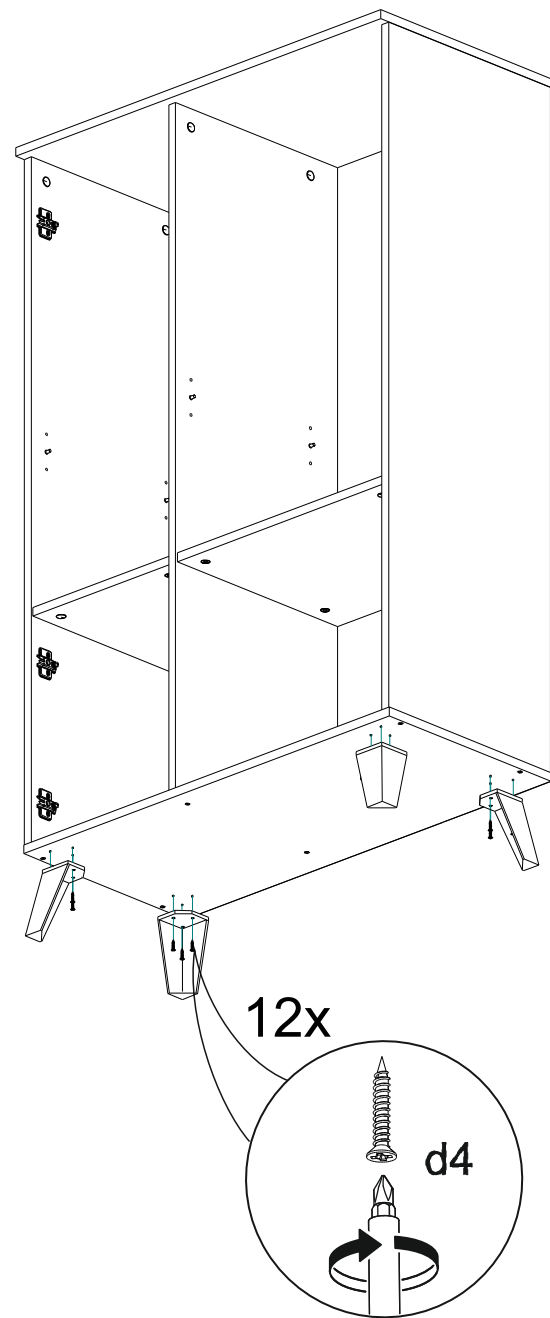

# Для заметок

№	Обозначение	Наименование	Размеры детали, мм.			Кол.
			длина	ширина	толщина	
1	КН.НМ.53.02.00.01.00	Фасад	1258	346	18	1
2	КН.НМ.53.02.00.02.00	Фасад	442	498	18	1
3	КН.НМ.53.02.00.03.00	Фасад	220	498	18	1
4	КН.НМ.53.02.00.04.00	Стенка вертикальная	1246	390	16	1
5	КН.НМ.53.02.00.05.00	Стенка вертикальная	1246	390	16	1
6	КН.НМ.53.02.00.06.00	Стенка вертикальная	1246	390	16	1
7	КН.НМ.53.02.00.07.00	Стенка горизонтальная	850	390	16	1
8	КН.НМ.53.02.00.08.00	Стенка горизонтальная	480	386	16	1
9	КН.НМ.53.02.00.09.00	Стенка горизонтальная	320	386	16	1
10	КН.НМ.53.02.00.10.00	Полка	319	390	16	1
11	КН.НМ.53.02.00.11.00	Стенка горизонтальная	850	414	16	1
12	КН.НМ.53.02.00.12.00	Задняя стенка ДВПО	1270	342	2,5	1
13	КН.НМ.53.02.00.13.00	Задняя стенка ДВПО	1270	250	2,5	2
14	КН.НМ.53.02.00.14.00	Фасад (стекло)	696	476	4	1
15	КН.НМ.53.02.00.15.00	Полка (стекло)	476	380	4	1
16		Профиль соединительный	1242			1

 a1 6 шт	 a2 6 шт	 a3 1 шт	 b1 5x34 - 10 шт	 b2 14 шт	 b3 14 шт
 i1 8 шт	 f1 8 шт	 d2 3,5x16 - 78 шт	 d4 4x20 - 12 шт	 e1 6 шт	 j8 6 шт
 p3 4 шт	 b4 2 шт				

**Важно:** внешний вид фурнитуры может отличаться от указанного!!!

9

1

2

8

7

3

4

5