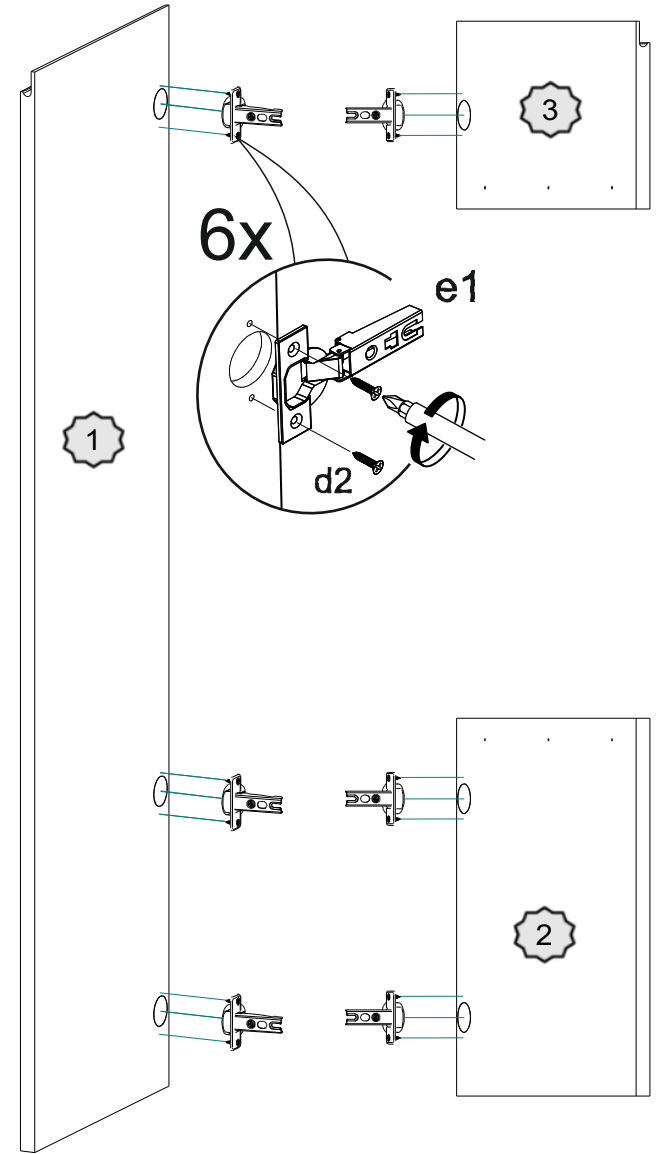

# Для заметок

№	Обозначение	Наименование	Размеры детали, мм.			Кол.
			длина	ширина	толщина	
1	КН.НМ.53.02.00.01.00	Фасад	1258	346	18	1
2	КН.НМ.53.02.00.02.00	Фасад	442	498	18	1
3	КН.НМ.53.02.00.03.00	Фасад	220	498	18	1
4	КН.НМ.53.02.00.04.00	Стенка вертикальная	1246	390	16	1
5	КН.НМ.53.02.00.05.00	Стенка вертикальная	1246	390	16	1
6	КН.НМ.53.02.00.06.00	Стенка вертикальная	1246	390	16	1
7	КН.НМ.53.02.00.07.00	Стенка горизонтальная	850	390	16	1
8	КН.НМ.53.02.00.08.00	Стенка горизонтальная	480	386	16	1
9	КН.НМ.53.02.00.09.00	Стенка горизонтальная	320	386	16	1
10	КН.НМ.53.02.00.10.00	Полка	319	390	16	1
11	КН.НМ.53.02.00.11.00	Стенка горизонтальная	850	414	16	1
12	КН.НМ.53.02.00.12.00	Задняя стенка ДВПО	1270	342	2,5	1
13	КН.НМ.53.02.00.13.00	Задняя стенка ДВПО	1270	250	2,5	2
14	КН.НМ.53.02.00.14.00	Фасад (стекло)	696	476	4	1
15	КН.НМ.53.02.00.15.00	Полка (стекло)	476	380	4	1
16		Профиль соединительный	1242			1

 a1 6 шт	 a2 6 шт	 a3 1 шт	 b1 5x34 - 10 шт	 b2 14 шт	 b3 14 шт
 i1 8 шт	 f1 8 шт	 d2 3,5x16 - 78 шт	 d4 4x20 - 12 шт	 e1 6 шт	 j8 6 шт
 p3 4 шт	 b4 2 шт				

**Важно:** внешний вид фурнитуры может отличаться от указанного!!!

9

1

2

8

7

3

4

5